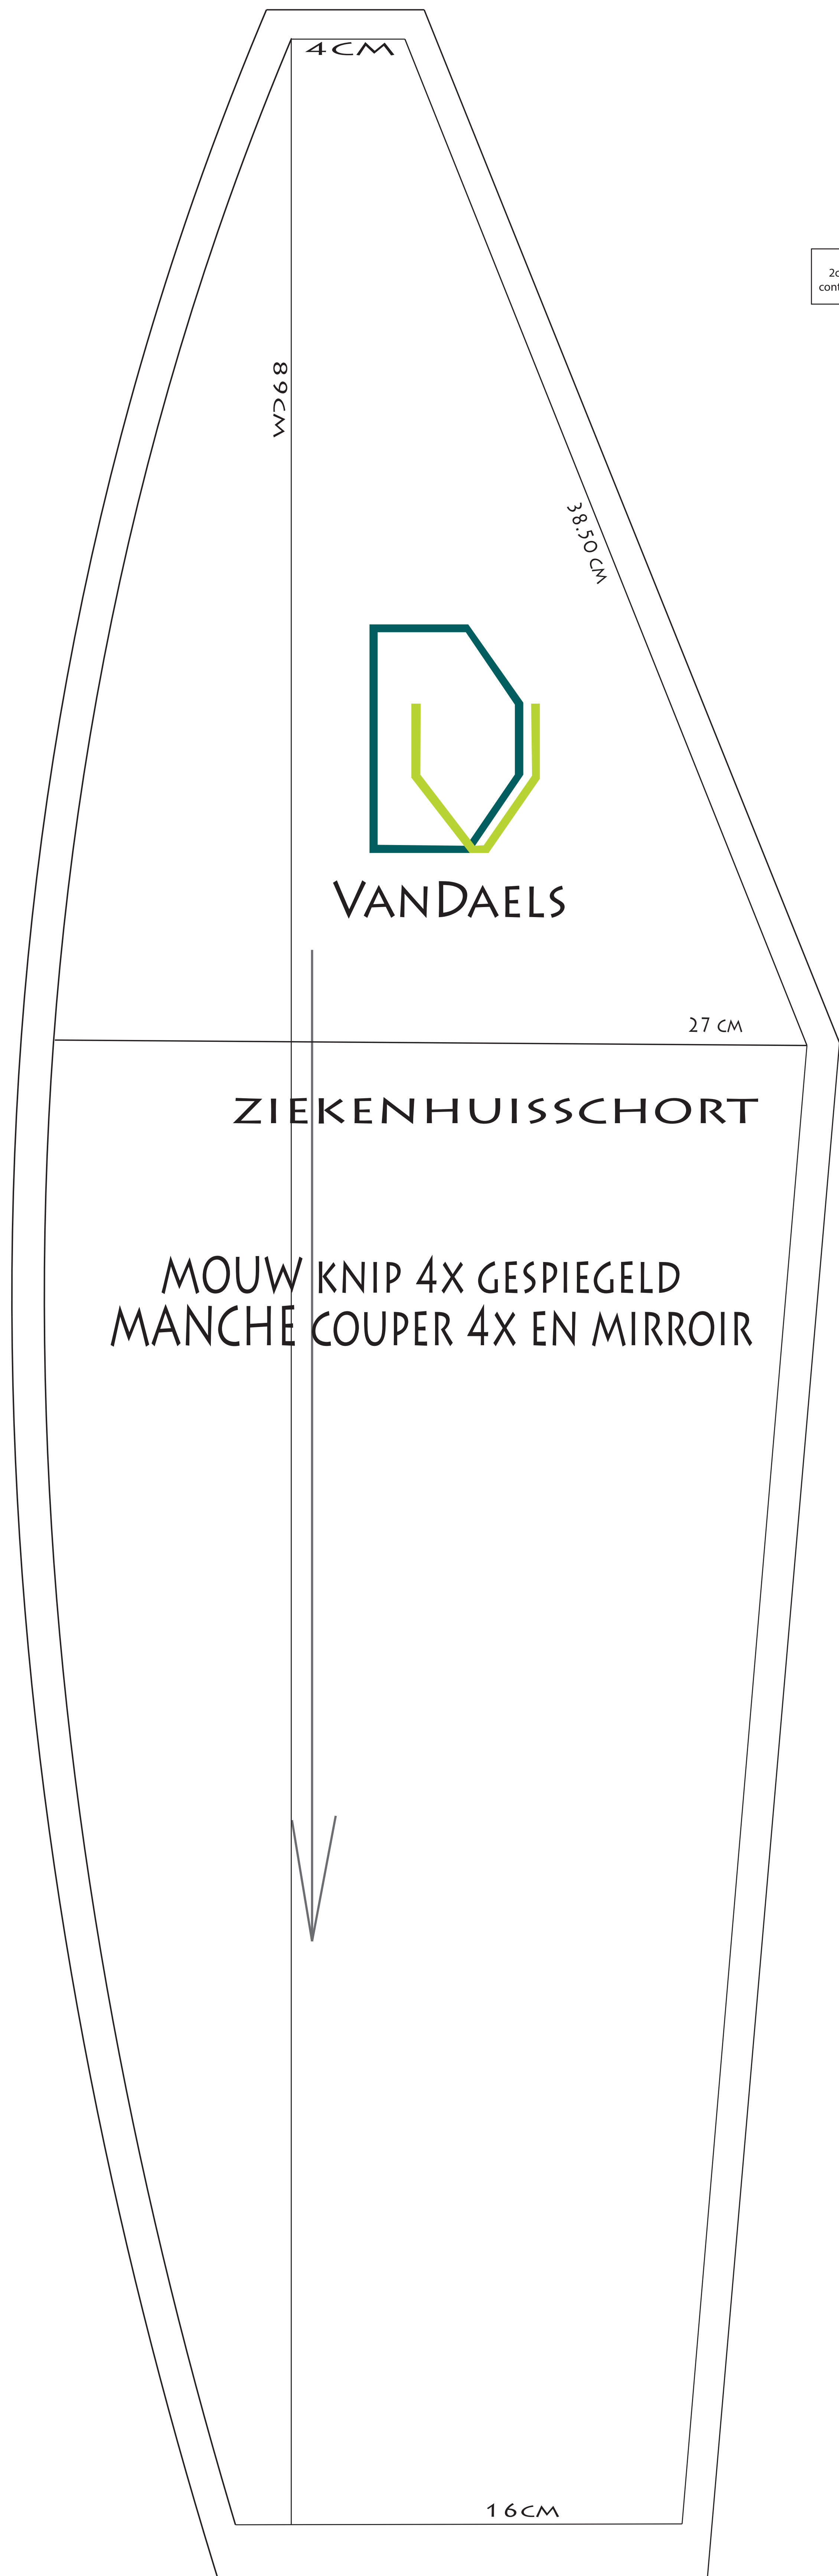

2cm
controle

38.50cm

VANDAELS

ZIEKENHUISSCHORT

Voorpand 1x aan de stofvouw

Rugpand LINKS 1x + 1cm naad aan middenrug

101.50cm

stofvouw voor het voorpand

35CM

38.50cm

VANDAELS

ZIEKENHUISSCHORT

Rugpand RECHTS knip 1x

40CM

2cm
controle